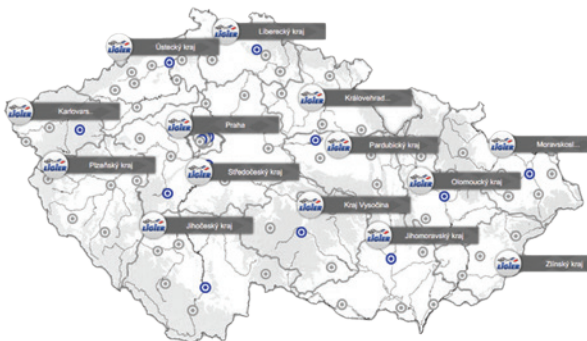

Kvalitní mopedauta značky **Microcar** od **196 000 Kč** bez DPH

Můj styl, můj Ligier!

Distribuční síť:

Váš specialista Ligier:

**Výhradní Imortér Ligier
a Microcar ČR a SK
Moped Cars s.r.o**

IČO: 04144813
Rudných dolů 291, 254 01
Jílové u Prahy
E-mail: info@ligier.cz
www.ligier.cz

Ten Blitzen

www.ligier.cz