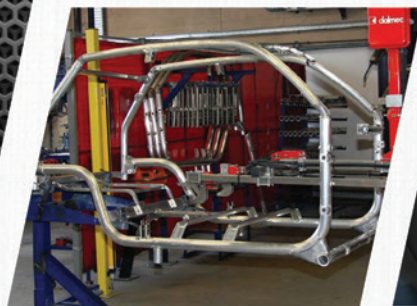

Bezpečnost

Pevná duralo-hliníková konstrukce chrání řidiče a spolujezdce na stejném principu, jako v závodních buginách. Ověřeno testy Euro NCAP.

Kvalita

Výroba je plně automatizovaná, podléhající nejvyšším technologickým standardům.

Komfort VIP

I ty nejmenší detaily byly vytvořeny pro nejlepší komfort a pohodlí řidiče i spolujezdce.

MOTOR DCI
REVOLUTION
SMARTDRIVE TECHNOLOGIE

REVOLUČNÍ MOTOR
SPOTŘEBA 2.5L NAFTY

BEZPEČNOST PŘEDEVŠÍM

PARKOVACÍ KAMERA

VÝKONNÁ KLIMATIZACE

MULTIMEDIÁLNÍ SVĚT
OTEVŘEN VŠEM

Modely opravdu pro každého